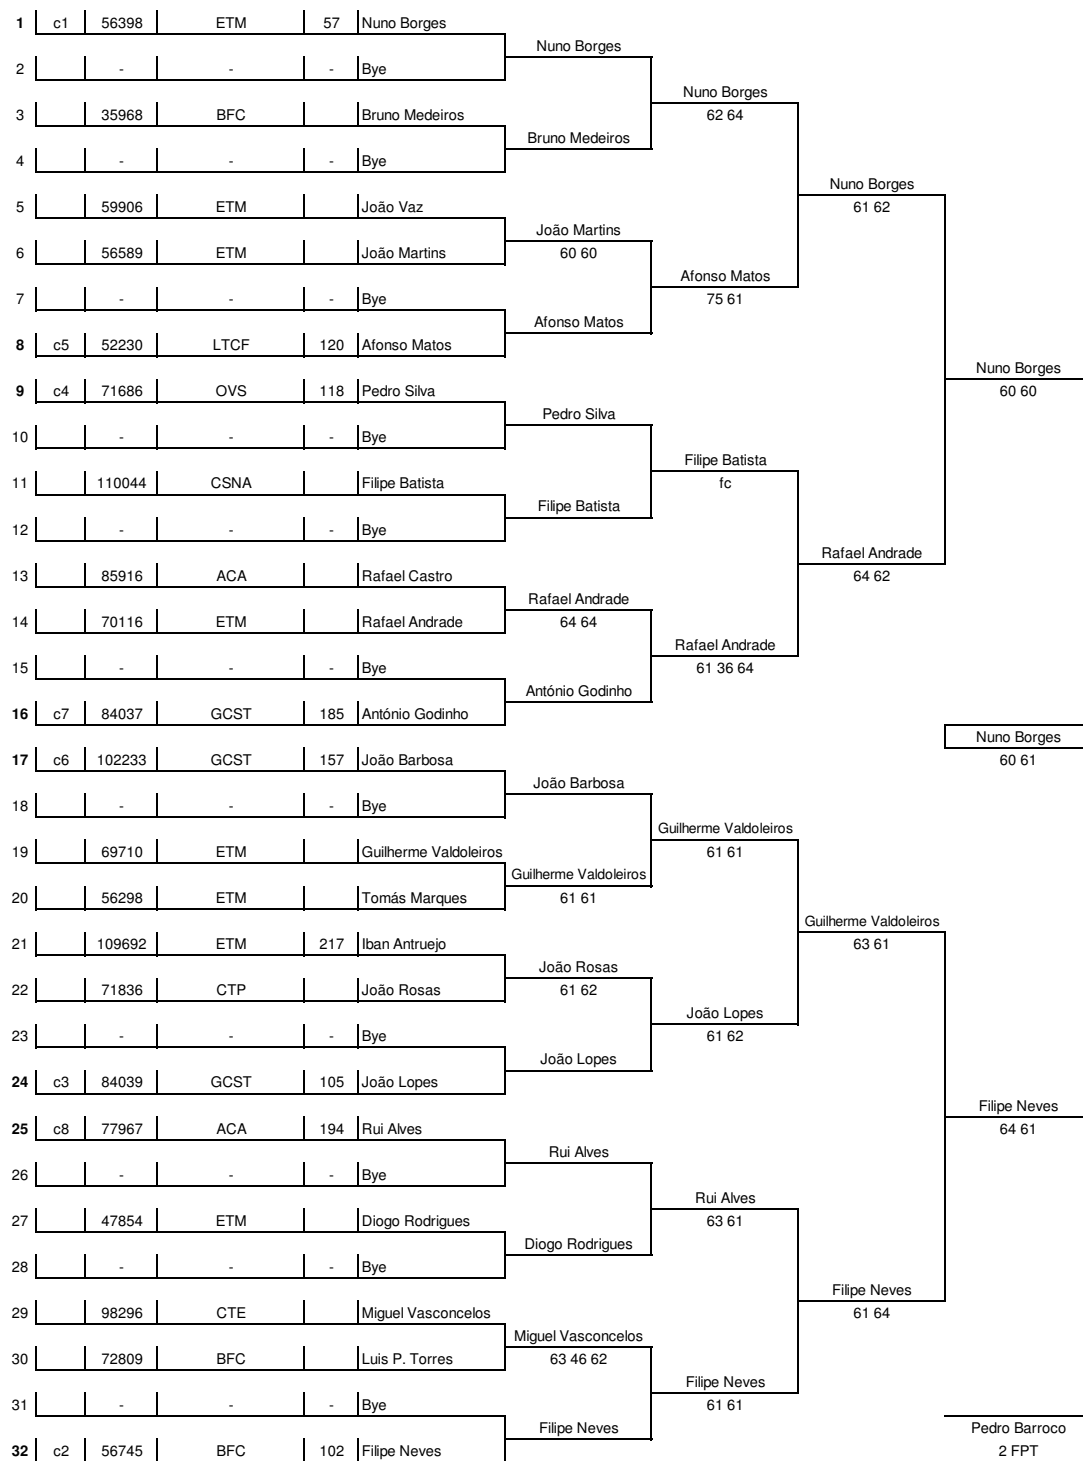

Organização **ETMaia**  
 Associação **ATPorto**  
 Nome da Prova **Natal I 2013**  
 Data **De 14 a 21 de Dezembro de 2013**  
 Local **CMTMaia**

Modalidade **Sing. Masc.**  
 Grupo: **Juvenil**  
 Escalão: **Sub18**  
 Pontuação **JuvCN(32)**  
 Prova nº/Nível **24887/c**

### Quadro Principal 32

	Cabeças de Série	Class.	L Losers	Alternativos	Faltas de comparência
1	Nuno Borges	57			
2	Filipe Neves	102			
3	João Lopes	105			
4	Pedro Silva	118			
5	Afonso Matos	120			
6	João Barbosa	157			
7	António Godinho	185			
8	Rui Alves	194			