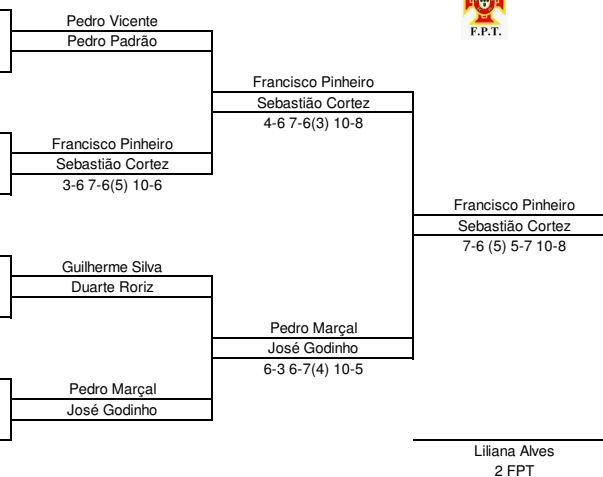

Organização **Clube de Tênis Viana**
Associação **ATPorto**
Nome da Prova **Torneio Cidade de Viana- CTV**
Data **De 21 a 22 de Dezembro de 2013**
Local **Viana do Castelo**

Modalidade
Grupo: **Juvenil**
Escalão: **Sub14**
Pontuação: **JuvC(64)**
Prova nº/Nível: **25285/C**

Est	Lic	Clube	Class.	Nome
1	87717	CTC	190	Pedro Vicente
	82871	CTC	125	Pedro Padrão
2	-	-	-	Bye
	-	-	-	Bye
3	97883	CTB		Gonçalo Magalhães
	104302	CTB		Pedro Bacelar
4	63423	CTP	357	Francisco Pinheiro
	71554	CTP		Sebastião Cortez
5	-	-	-	Bye
	-	-	-	Bye
6	84030	GCST	309	Guilherme Silva
	84035	GCST		Duarte Roriz
7	-	-	-	Bye
	-	-	-	Bye
8	83371	CTP	102	Pedro Marçal
	84038	CTP	336	José Godinho

Quadro Principal 8 - PARES

	Cabeças de Série	Class.
1	Pedro Vicente	190
	Pedro Padrão	125
2	Pedro Marçal	102
	José Godinho	336

157,5

219

Lucky Losers	FC