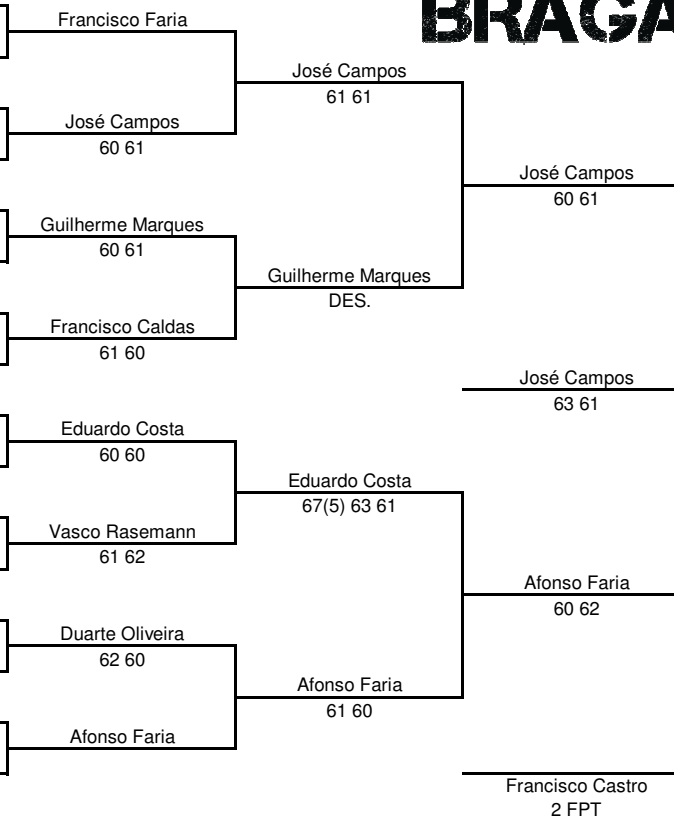

Organização **Clube de Ténis de Braga**  
 Associação **Associação de Ténis do Porto**  
 Nome da Prova **Open Juvenil Braga I**  
 Data **8 e 9 de Junho**  
 Local **Clube de Ténis de Braga**

Modalidade **Sing. Masc.**  
 Grupo: **Juvenil**  
 Escalão: **Sub18**  
 Pontuação **JuvC(64)**  
 Prova nº/Nível **25137/ C**

**Quadro Principal 16**  
**CLUBE TENS**  
**BRAGA**

	Cabeças de Série	Class.	L Losers	Alternativos	Faltas de comparência
1	Francisco Faria	52			
2	Afonso Faria	55			
3	Vasco Rasemann	160			
4					