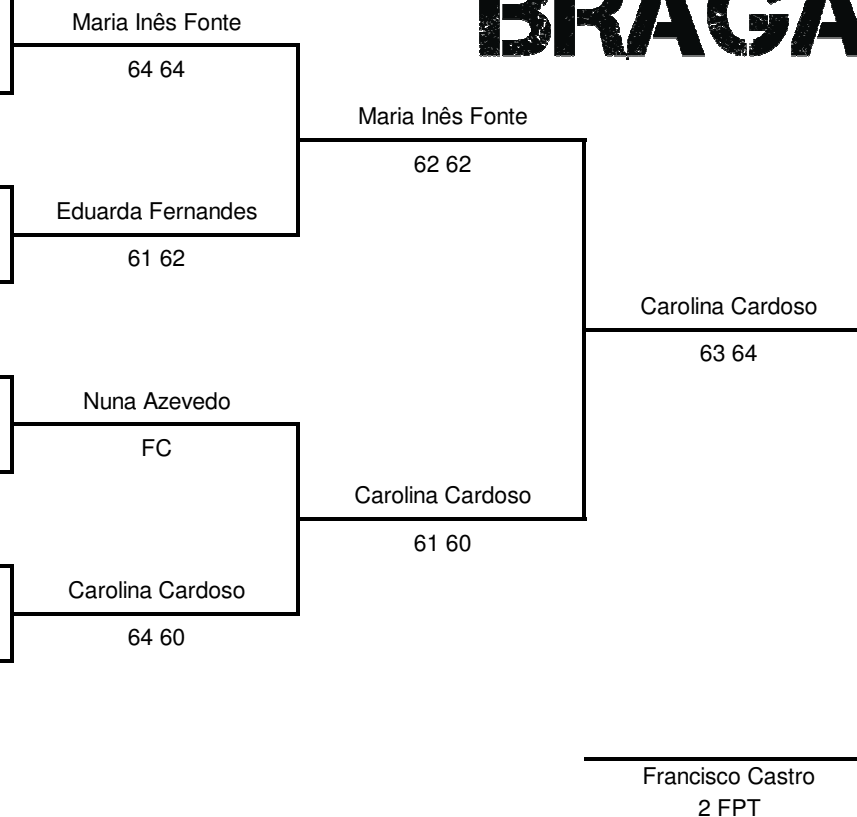

TÊNIS DE PORTUGAL

Organização	<b>Clube de Tênis de Braga</b>
Associação	<b>Associação de Tênis do Porto</b>
Nome da Prova	<b>Open Juvenil Braga I</b>
Data	<b>8 e 9 de Junho</b>
Local	<b>Clube de Tênis de Braga</b>

Modalidade	<b>Sing. Fem.</b>
Grupo:	<b>Juvenil</b>
Escalão:	<b>Sub14</b>
Pontuação	<b>JuvC(64)</b>
Prova nº/Nível	<b>25137/ C</b>

Est	Lic	Clube	Class.	Nome	
1	CS1	76349	CT Porto	40	Inês Sincero
2		70129	ET Maia	-	Maria Inês Fonte
3		83375	CT Braga	-	Eduarda Fernandes
4		114001	CT Guimarães	87	Margarida Sousa
5		94514	CT Braga	-	Marta Carvalho
6		78045	CT Braga	-	Nuna Azevedo
7		94538	CT Braga	61	Matilde Mendes
8	CS2	83012	ET Maia	59	Carolina Cardoso

**Quadro Principal 8**  
**CLUBE TÊNIS**  
**BRAGA**

	Cabeças de Série	Class.	L Losers	Alternativos	Faltas de comparência
1	Inês Sincero	40			
2	Carolina Cardoso	59			