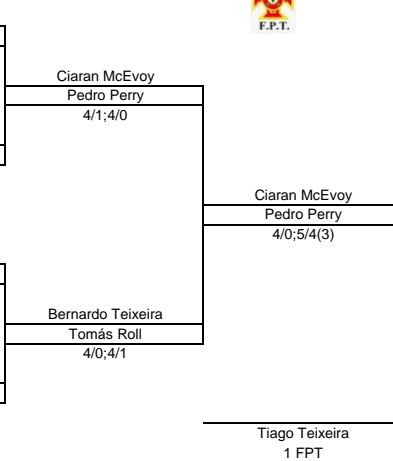

Organização **Toda a Prova**
Associação **Associação de Ténis do Porto**
Nome da Prova **Sport Cup 1**
Data **18 a 20 de Fevereiro de 2012**
Local **Sport Club do Porto**

Modalidade
Grupo: **Juvenil**
Escalão: **Sub12**
Pontuação **JuvC(64)**
Prova nº/Nível **23647/C**

Est	Lic	Clube	Class.	Nome	
1	CS1	94777	C.T.Braga	88	Ciaran McEvoy
		63757	ACTMatosinhos	233	Pedro Perry
2		-	-	-	Bye
		-	-	-	Bye
3		98097	C.T.Jamor	355	Afonso Matias
		91518	Duloténis	336	Nuno Cardoso
4		75567	S.C.Porto	351	António Sampaio
		97289	S.C.Porto	347	Arthur Dussaubat
5		75841	Gin. Vilac.	161	Bruno Ouvidor
		94159	C.T.Porto	280	José Pimentel
6		63423	C.T.Porto	248	Francisco Pinheiro
		75239	C.T.Porto	152	Vasco Almeida
7		-	-	-	Bye
		-	-	-	Bye
8	CS2	85080	Boavista F.C.	235	Bernardo Teixeira
		56817	Boavista F.C.	144	Tomás Roll

Quadro Principal 8 - PARES

	Cabeças de Série	Class.	
1	Ciaran McEvoy	88	160,5
	Pedro Perry	233	
2	Bernardo Teixeira	235	189,5
	Tomás Roll	144	

Lucky Losers	FC