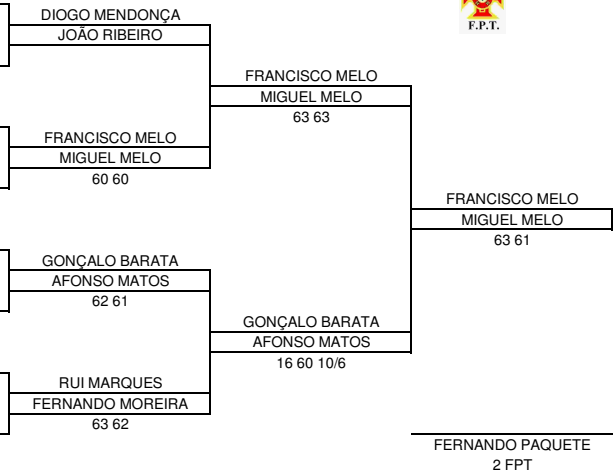

Organização: **CLUB SPORTIV NUN ALVARES**
Associação: **ASSOCIAÇÃO DE TÊNIS DO PORTO**
Nome da Prova: **XX1 OPEN JUVENIL CSNA/CIDADE PORTO**
Data: **25 A 30/6/2012**
Local: **PORTO**

Modalidade: **Pares Masc.**
Grupo: **Juvenil**
Escalão: **Sub18**
Pontuação: **JuvC(64)**
Prova nº/Nível: **23600/C**

Est	Lic	Clube	Class.	Nome
1	63416	CTP	38	DIOGO MENDONÇA
	76092	BFC	47	JOÃO RIBEIRO
2	-	-	-	Bye
3	110712	CSNA	-	HUGO LOPES
	110044	CSNA	-	FILIFE BATISTA
4	63838	LTCF	-	FRANCISCO MELO
	63837	LTCF	-	MIGUEL MELO
5	97029	CSNA	-	GUATAVO CARIA
	94741	CSNA	-	BALTASAR AROSO
6	97547	LTCF	-	GONÇALO BARATA
	52230	LTCF	-	AFONSO MATOS
7	85654	CTP	108	GONÇALO FERREIRA
	94435	CTP	157	JOÃO VIDEIRA
8	84424	ETM	71	RUI MARQUES
	35818	CSNA	190	FERNANDO MOREIRA

Quadro Principal 8 - PARES

	Cabeças de Série	Class.
1	DIOGO MENDONÇA	38
	JOÃO RIBEIRO	47
2	RUI MARQUES	71
	FERNANDO MOREIRA	190

42,5

130,5

Lucky Losers	FC