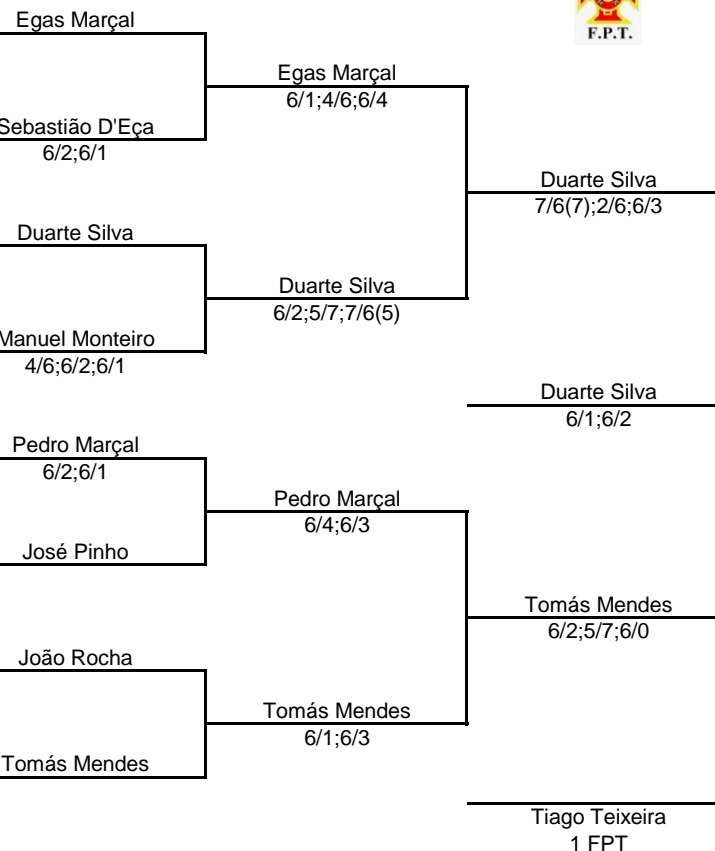

Organização	Toda a Prova
Associação	Associação de Ténis do Porto
Nome da Prova	Sport Cup 2
Data	De 22 a 30 de Setembro de 2012
Local	Sport Club do Porto

Modalidade	Sing. Masc.
Grupo:	Juvenil
Escalão:	Sub14
Pontuação	JuvC(64)
Prova nº/Nível	23652/C

	Est	Lic	Clube	Class.	Nome
1	CS1	83362	C.T.Porto	78	Egas Marçal
2		-	-	-	Bye
3		84164	C.T.Porto		Afonso Caiado
4		71842	S.C.Porto	270	Sebastião D'Eça
5	CS3	85846	G.C.Santo Tirso	195	Duarte Silva
6		-	-	-	Bye
7		56451	S.C.Porto	335	Manuel Monteiro
8		94403	S.C.Porto	343	Sebastião Vilas
9		110801	S.C.Alberto Sousa		Pedro Alves
10		83371	C.T.Porto	264	Pedro Marçal
11		-	-	-	Bye
12	CS4	98685	S.C.Porto	219	José Pinho
13		87196	S.C.Porto	316	João Rocha
14		-	-	-	Bye
15		-	-	-	Bye
16	CS2	70093	C.T.Braga	126	Tomás Mendes

Quadro Principal 16

	Cabeças de Série	Class.	L Losers	Alternativos	Faltas de comparência
1	Egas Marçal	78			
2	Tomás Mendes	126			
3	Duarte Silva	195			
4	José Pinho	219