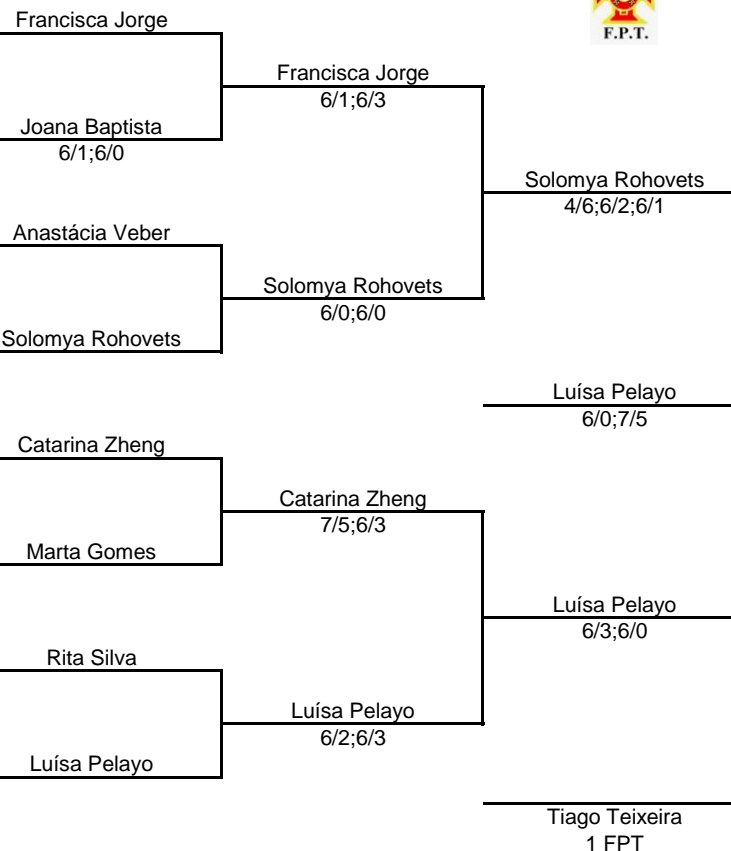

Organização	Toda a Prova
Associação	Associação de Ténis do Porto
Nome da Prova	Sport Cup 2
Data	De 22 a 30 de Setembro de 2012
Local	Sport Club do Porto

Modalidade	Sing. Fem.
Grupo:	Juvenil
Escalão:	Sub14
Pontuação	JuvC(64)
Prova nº/Nível	23652/C

	Est	Lic	Clube	Class.	Nome
1	CS1	77944	C.T.Guimarães	14	Francisca Jorge
2		-	-	-	Bye
3		112564	C.T.Braga		Xiana Arcos
4		96480	S.C.Porto		Joana Baptista
5	CS4	109772	E.T.Maia	100	Anastácia Veber
6		-	-	-	Bye
7		112824	C.T.Porto		Solomya Rohovets
8		-	-	-	Bye
9		104362	S.C.Porto		Catarina Zheng
10					
11		-	-	-	Bye
12	CS3	87350	S.C.Porto	80	Marta Gomes
13		85134	E.T.Maia		Rita Silva
14		-	-	-	Bye
15		-	-	-	Bye
16	CS2	87193	S.C.Porto	42	Luísa Pelayo

Quadro Principal 16

	Cabeças de Série	Class.	L Losers	Alternativos	Faltas de comparência
1	Francisca Jorge	14			
2	Luísa Pelayo	42			
3	Marta Gomes	80			
4	Anastácia Veber	100