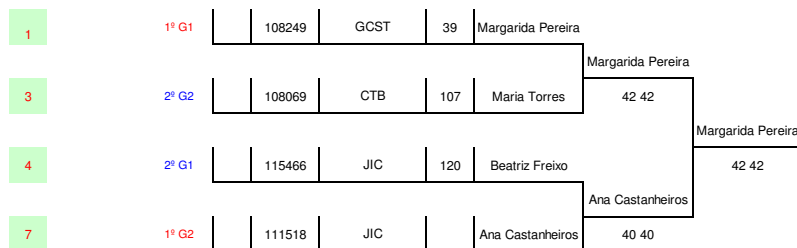

Enc.	Dia	Hora	Jornada	Todos contra todos			Resultados
1			1ª	Isabel Santos	vs	Ana Castanheiros	41 41
2			1ª	Maria Torres	vs	Ana Varão	41 42
3			2ª	Ana Castanheiros	vs	Ana Varão	40 42
4			2ª	Isabel Santos	vs	Maria Torres	54(4) 41
5			3ª	Maria Torres	vs	Ana Castanheiros	41 41
6			3ª	Ana Varão	vs	Isabel Santos	54(4) 41

2 Ana Castanheiros
 1 Maria Torres
 1 Ana Castanheiros
 1 Isabel Santos
 2 Ana Castanheiros
 1 Ana Varão

Liliana Alves
 2 FPT

Organização **Clube de Tênis Viana**
 Associação **ATPorto**
 Nome da Prova **Torneio Juvenil de Verão**
 Data **De 26 de Julho a 27 de Julho de 2014**
 Local **Viana do Castelo**

Modalidade **Sing. Fem.**
 Grupo: **Juvenil**
 Escalão: **Sub12**
 Pontuação: **JuvC(64)**
 Prova nº/Nível: **25690/C**

2ª FASE - ELIMINAÇÃO DIRECTA

Est	Lic	Clube	Class.	Nome
1	108249	GCST	39	Margarida Pereira
3	108069	CTB	107	Maria Torres
4	115466	JIC	120	Beatriz Freixo
7	111518	JIC		Ana Castanheiros

Quadro Eliminação 4

Liliana Alves
 2 FPT