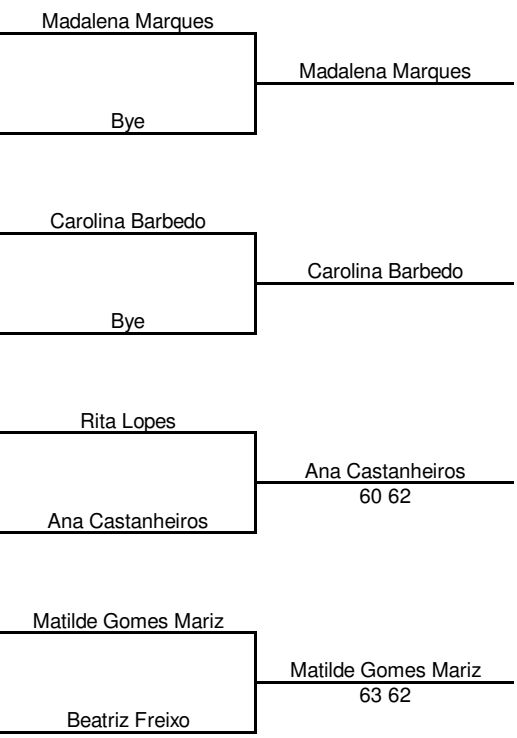

Organização **Clube de Ténis de Braga**
Associação **Associação de Ténis do Porto**
Nome da Prova **Open Juvenil Braga II**
Data **De 30 de Julho a 3 de Agosto**
Local **Clube de Ténis de Braga**

Modalidade **Sing. Fem.**
Grupo: **Juvenil**
Escalão: **Sub12**
Pontuação **JuvA(32)**
Prova nº/Nível **25478 / A**

Est	Lic	Clube	Class.	Nome	
1	DS1/Wd	100835	Ace Team	22	Madalena Marques
2	-	-	-	-	Bye
3	-	-	-	-	Bye
4	-	-	-	-	Bye
5	CS2	109139	CT Porto	65	Carolina Barbedo
6	-	-	-	-	Bye
7	-	-	-	-	Bye
8	-	-	-	-	Bye
9	CS3	112013	GD Fabril TC	68	Rita Lopes
10	-	-	-	-	Bye
11	-	111518	JIC	-	Ana Castanheiros
12	-	-	-	-	Bye
13	CS4	117442	Boavista FC	77	Matilde Gomes Mariz
14	-	-	-	-	Bye
15	-	-	-	-	Bye
16	CS5	115466	JIC	120	Beatriz Freixo

Prova de Qualificação16 - AP4

CLUBE TÊNIS BRAGA
Francisco Castro
2 FPT

	Cabeças de Série	Class.	L Losers	Alternativos	Faltas de comparência
1	Madalena Marques	22			
2	Carolina Barbedo	65			
3	Rita Lopes	68			
4	Matilde Gomes Mariz	77			
5	Beatriz Freixo	120			
6					
7					
8