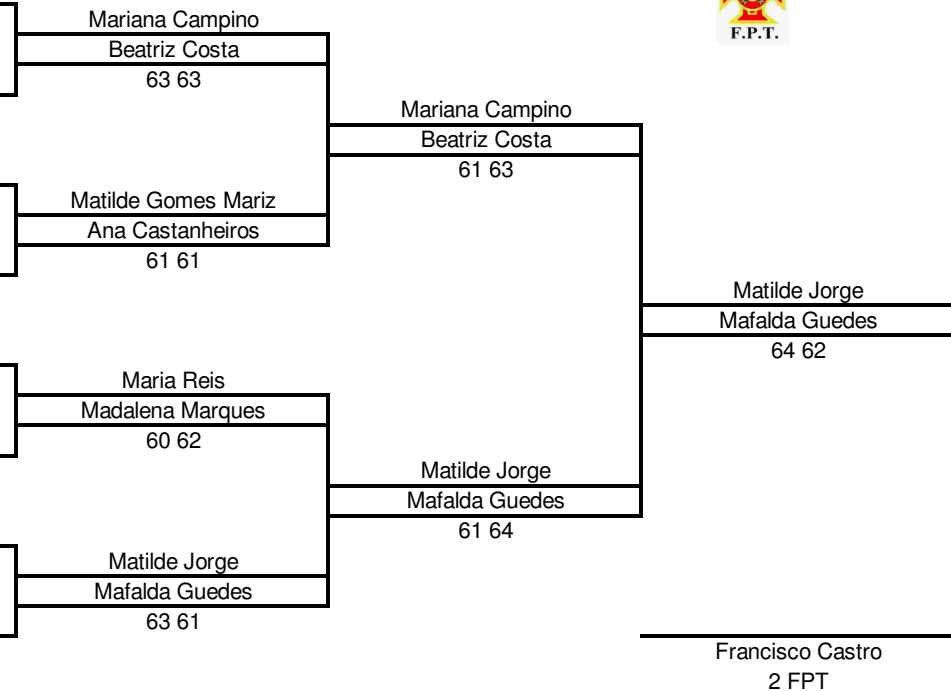

Organização	Clube de Ténis de Braga
Associação	Associação de Ténis do Porto
Nome da Prova	Open Juvenil Braga II
Data	De 30 de Julho a 3 de Agosto
Local	Clube de Ténis de Braga

Modalidade	
Grupo:	Juvenil
Escalão:	Sub12
Pontuação	JuvA(32)
Prova nº/Nível	25478 / A

Est	Lic	Clube	Class.	Nome
1	CS1	116085	14	Mariana Campino
		93551	16	Beatriz Costa
2		115466	120	Beatriz Freixo
		108069	107	Maria Torres
3		117442	77	Matilde Gomes Mariz
		111518	-	Ana Castanheiros
4		109139	65	Carolina Barbedo
		111476	147	Mariana Lisboa
5		100853	25	Maria Reis
		100835	22	Madalena Marques
6		108249	39	Margarida Pereira
		115437	41	Rita Trocado
7		90118	23	Matilde Jorge
		104277	19	Mafalda Guedes
8	CS2	108440	24	Nina Molokova
		111391	17	Marta Fernandes

Quadro Principal 8 - PARES

Cabeças de Série		Class.
1	Mariana Campino	14
	Beatriz Costa	16
2	Nina Molokova	24
	Marta Fernandes	17

Lucky Losers	FC