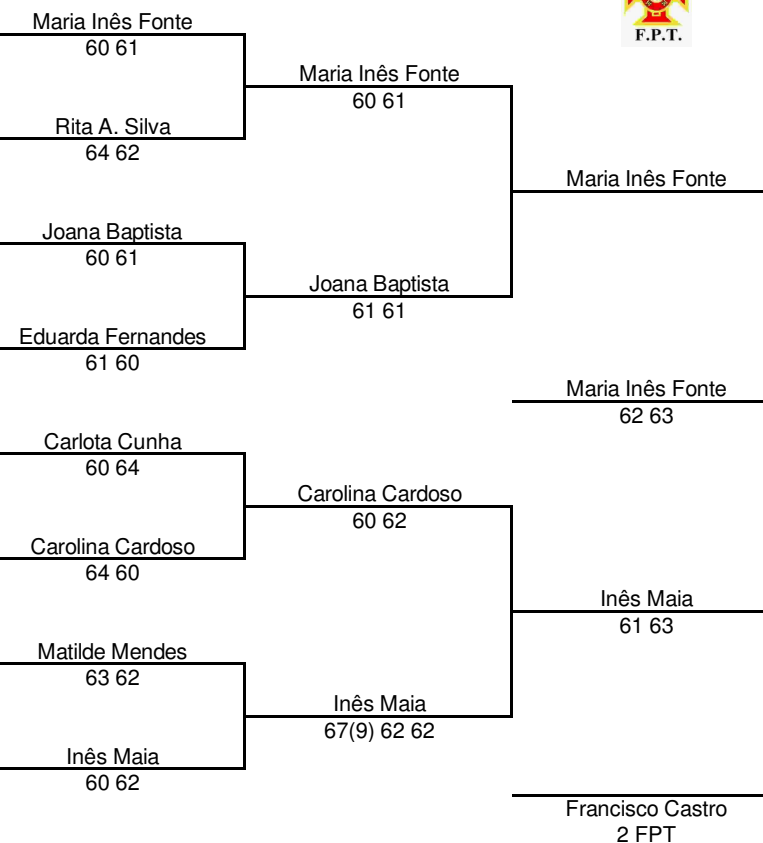

Organização	Clube de Ténis de Braga
Associação	Associação de Ténis do Porto
Nome da Prova	Open Juvenil Braga III
Data	De 3 a 7 de Agosto
Local	Clube de Ténis de Braga

Modalidade	Sing. Fem.
Grupo:	Juvenil
Escalão:	Sub14
Pontuação	JuvB(16)
Prova nº/Nível	25615 / B

Est	Lic	Clube	Class.	Nome	
1	CS1	70129	ET Maia	4	Maria Inês Fonte
2	QL	108861	GCS Tirso	92	Ana Lopes
3		94873	Lousada TA	68	Bruna Almeida
4		76348	ET Maia	17	Rita A. Silva
5	CS4	96480	SC Porto	10	Joana Baptista
6	WC	108069	CT Braga	-	Maria Torres
7		83374	CT Braga	20	Eduarda Fernandes
8	QL	108249	GCS Tirso	-	Margarida Pereira
9	QL	104950	Olaias TC	-	Carlota Cunha
10		84017	GCS Tirso	40	Adriana Fernandes
11		111198	SC Porto	63	Madalena Amil
12	CS3	83012	ET Maia	7	Carolina Cardoso
13		97292	SC Porto	60	Maria Silva
14	WC	94538	CT Braga	79	Matilde Mendes
15	QL	116085	CT Setúbal	-	Mariana Campino
16	CS2	97283	TCFF	5	Inês Maia

Quadro Principal 16

	Cabeças de Série	Class.	L Losers	Alternativos	Faltas de comparência
1	Maria Inês Fonte	4			
2	Inês Maia	5			
3	Carolina Cardoso	7			
4	Joana Baptista	10			