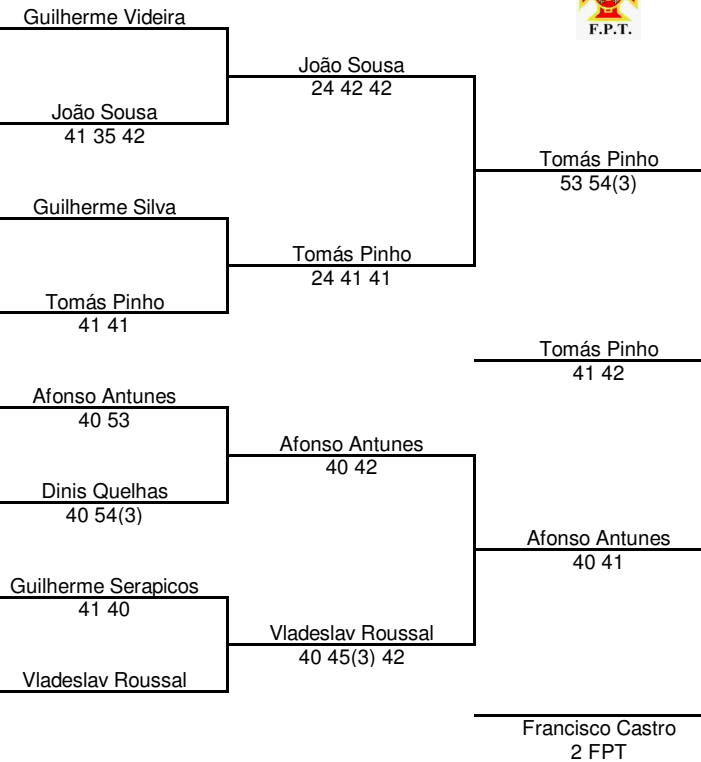

Organização **Clube de Ténis de Braga**
Associação **Associação de Ténis do Porto**
Nome da Prova **Open Juvenil Braga III**
Data **De 3 a 7 de Agosto**
Local **Clube de Ténis de Braga**

Modalidade **Sing. Masc.**
Grupo: **Juvenil**
Escalão: **Sub14**
Pontuação: **JuvB(16)**
Prova nº/Nível: **25615 / B**

	Est	Lic	Clube	Class.	Nome
1	CS1	104111	CE Vila Franca Campos	48	Guilherme Videira
2		-	-	-	Bye
3		98649	AA Coimbra	146	João Sousa
4		78838	OVS	297	Joaquim Monteiro
5	CS3	84030	GCS Tirso	118	Guilherme Silva
6		-	-	-	Bye
7		121989	CT Braga	-	Kevin Klarowitz
8		98746	SC Porto	182	Tomás Pinho
9		85165	Beloura TA	165	Tomás Anacleto
10		70144	CT Braga	216	Afonso Antunes
11		115103	CSN Álvares	266	Dinis Quelhas
12	CS4	94738	CT Porto	124	André Bandeira Dias
13		97242	CT Braga	-	Guilherme Serapicos
14		97883	CT Braga	353	Gonçalo Magalhães
15		-	-	-	Bye
16	CS2	95398	LTC	55	Vladeslav Roussal

Quadro Principal 16

	Cabeças de Série	Class.	L Losers	Alternativos	Faltas de comparência
1	Guilherme Videira	48			
2	Vladeslav Roussal	55			
3	Guilherme Silva	118			
4	André Bandeira Dias	124