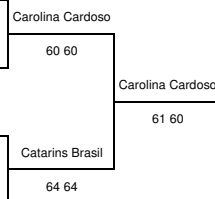

1ª FASE - GRUPOS

GRUPO 1				
Nº	Lic.	Clube	Clas.	Nome
1	85134	ETM	26	Rita M Silva
2	63755	BFC		Maria Perry
3	83012	ETM		Carolina Cardoso
4	-	-	-	Bye

Enc.	Dia	Hora	Jornada	Todos contra todos		Resultados
1			1ª	Rita M Silva	vs	Bye
2			1ª	Maria Perry	vs	Carolina Cardoso 75 62
3			2ª	Bye	vs	Carolina Cardoso
4			2ª	Rita M Silva	vs	Maria Perry 61 60
5			3ª	Maria Perry	vs	Bye
6			3ª	Carolina Cardoso	vs	Rita M Silva 60 60

GRUPO 2				
Nº	Lic.	Clube	Clas.	Nome
1	109988	LTC	33	Catarins Brasil
2	117621	JIC		Cátia Costa
3	112473	ANAG		Sofa Martins
4	-	-	-	Bye

Enc.	Dia	Hora	Jornada	Todos contra todos		Resultados
1			1ª	Catarins Brasil	vs	Bye
2			1ª	Cátia Costa	vs	Sofa Martins 57 64 10-8
3			2ª	Bye	vs	Sofa Martins
4			2ª	Catarins Brasil	vs	Cátia Costa 61 61
5			3ª	Cátia Costa	vs	Bye
6			3ª	Sofa Martins	vs	Catarins Brasil 62 62

Pedro Marinho
2 FPT

TÊNIS DE PORTUGAL

Organização Ala Nun' Alvares Gondomar
 Associação AT Porto
 Nome da Prova 2º Torneio Juvenil ANAG
 Data 04 a 06 de Abril
 Local Ala Nun' Alvares Gondomar

Modalidade Sing. Fem.
 Grupo: Juvenil
 Escalão: Sub16
 Pontuação JuvC(64)
 Prova nº/Nível 25677/C

2ª FASE - ELIMINAÇÃO DIRECTA

Est	Lic	Clube	Class.	Nome
1ª G1	83012	ETM		Carolina Cardoso
2ª G2	112473	ANAG		Sofa Martins
2ª G1	109988	LTC	33	Catarins Brasil
1ª G2	85134	ETM	26	Rita M Silva

Quadro Eliminação 4