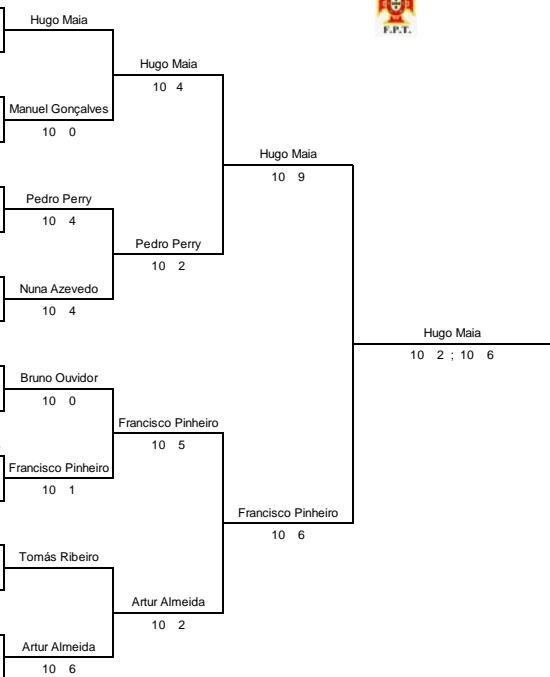

Paulo Moroso

Organização: **Clube de Ténis de Braga / ATPorto**
 Associação: **2ª Etapa Mini Cir**
 Nome da Prova: **14 de Março de 2009**
 Data: **Clube de Ténis de Braga**
 Local: **Paulo Moroso**

Modalidade: _____
 Grupo: _____
 Escalão: _____
 Pontuação: _____
 Prova nº/Nível: _____

Quadro Eliminação 16

Paulo Moroso