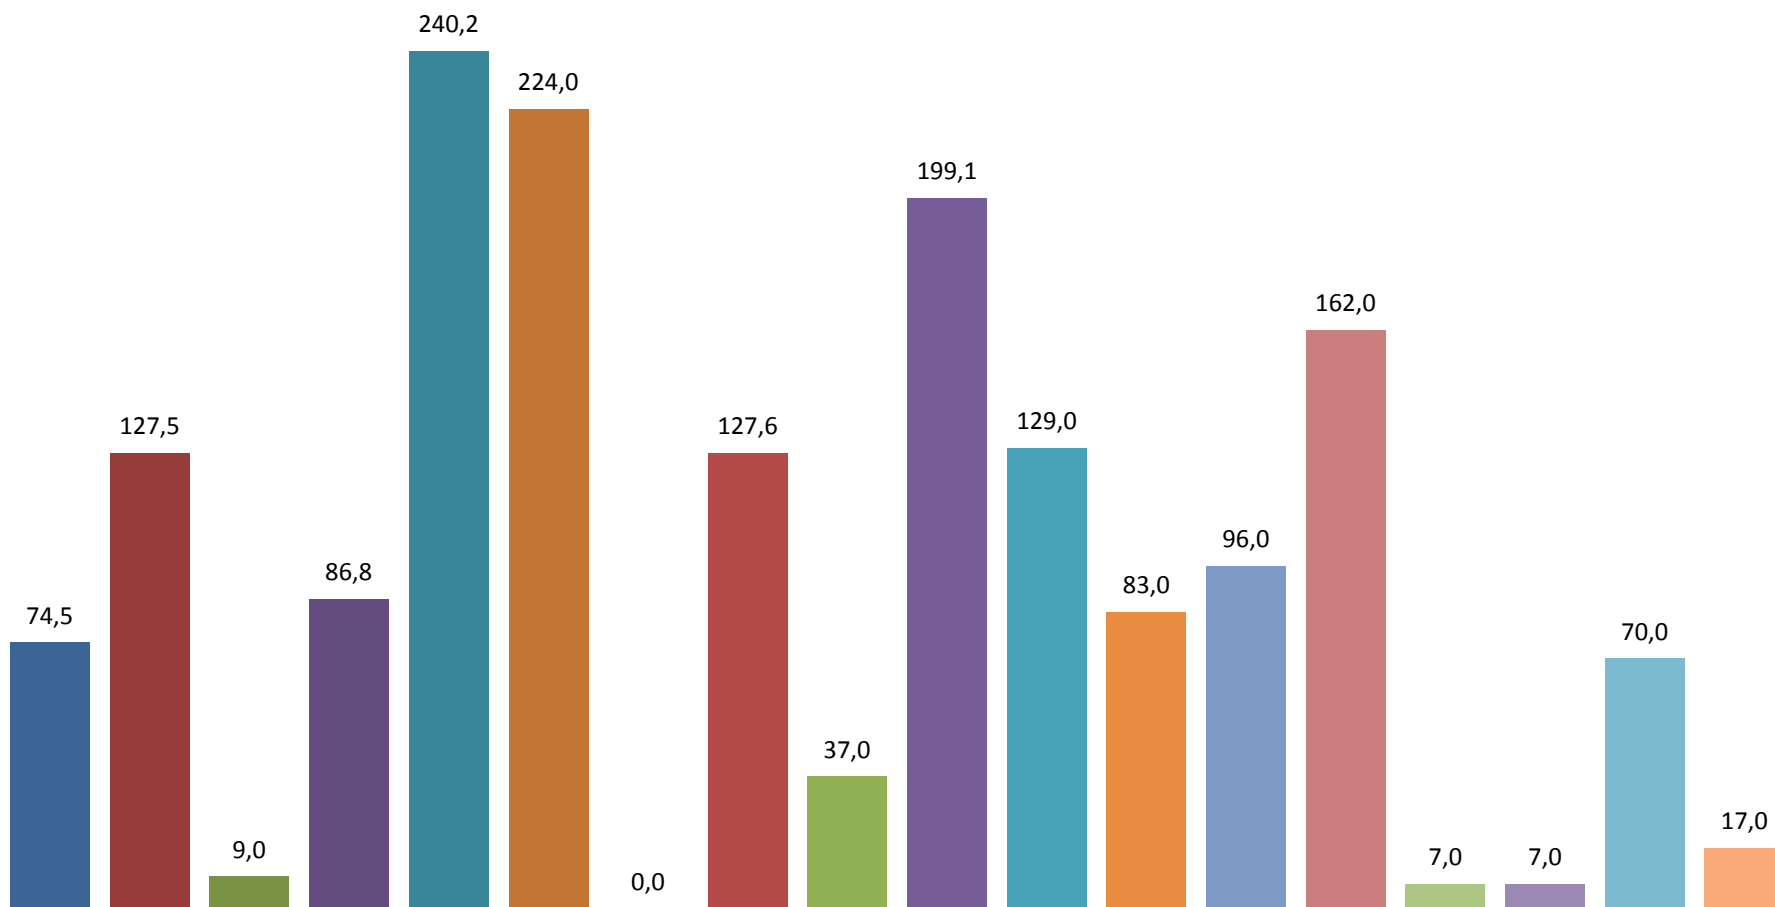

RANKING DOS CLUBES PARTICIPANTES NO CIRCUITO MINI-CIR

■ AEJ ■ BFC ■ CIC ■ CLIP ■ CTB ■ CTP ■ CTV ■ ETM ■ ETNA ■ GCV ■ LTCFoz ■ SCP ■ GCST ■ CTG ■ OCLTC ■ CTM ■ CSNA ■ CTC

Clubes Participantes No Circuito Mini-Cir El Corte Inglés 2009