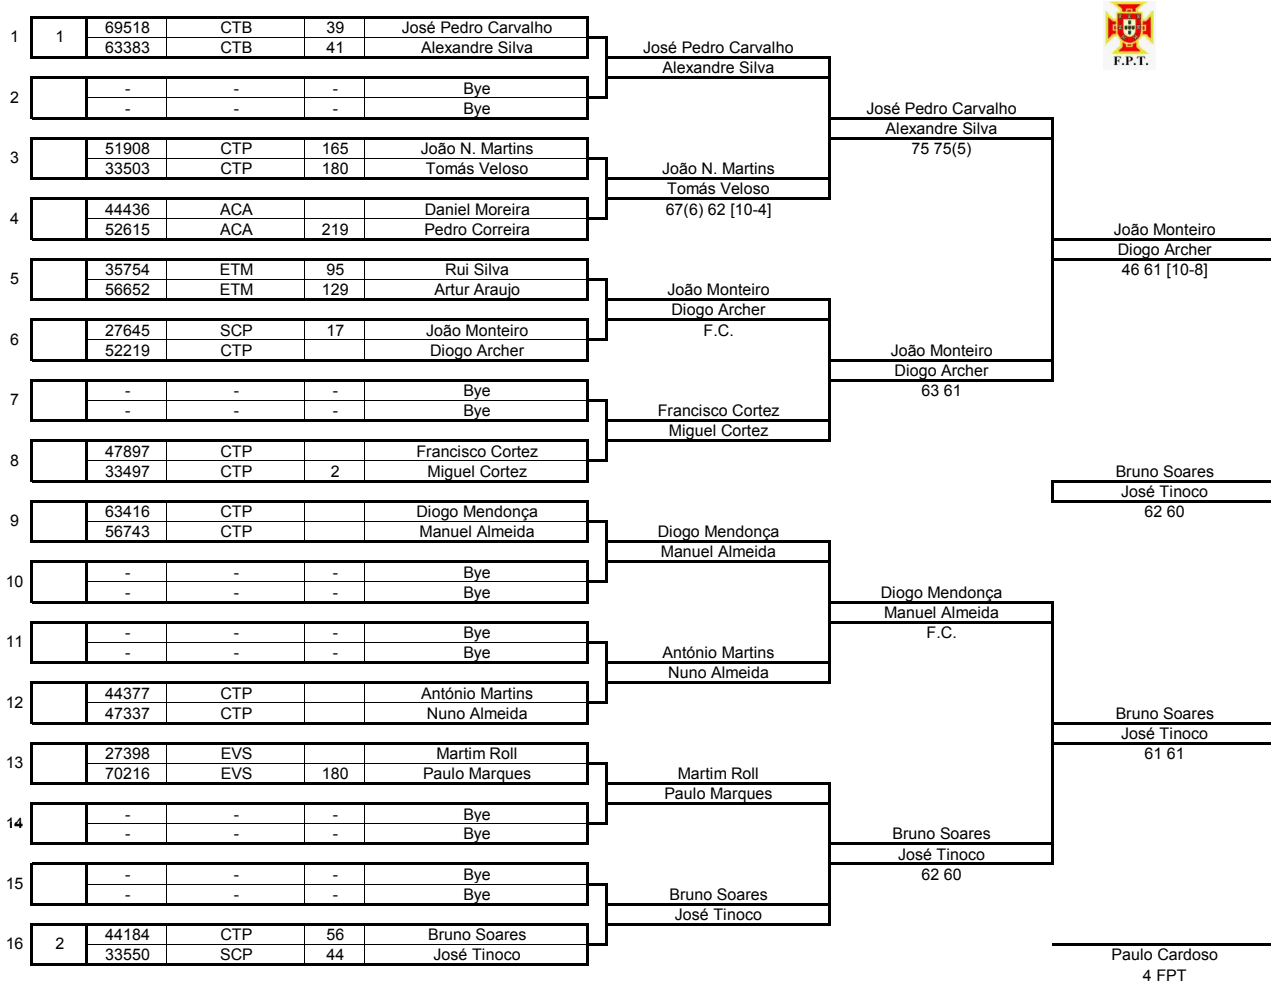

Organização **ATPORTO/Nuno Marques**
 Associação **Porto**
 Nome da Prova **C.R. Sub18**
 Data **13 a 21 Março 2010**
 Local **CTPorto**

Modalidade
 Grupo: **Juvenil**
 Escalão: **Sub18**
 Pontuação **JuvCR(32)**
 Prova nº/Nível **21642/B**

Est	Lic	Clube	Class.	Nome
1	69518	CTB	39	José Pedro Carvalho
	63383	CTB	41	Alexandre Silva
2	-	-	-	Bye
	-	-	-	Bye
3	51908	CTP	165	João N. Martins
	33503	CTP	180	Tomás Veloso
4	44436	ACA		Daniel Moreira
	52615	ACA	219	Pedro Correira
5	35754	ETM	95	Rui Silva
	56652	ETM	129	Artur Araujo
6	27645	SCP	17	João Monteiro
	52219	CTP		Diogo Archer
7	-	-	-	Bye
	-	-	-	Bye
8	47897	CTP		Francisco Cortez
	33497	CTP	2	Miguel Cortez
9	63416	CTP		Diogo Mendonça
	56743	CTP		Manuel Almeida
10	-	-	-	Bye
	-	-	-	Bye
11	-	-	-	Bye
	-	-	-	Bye
12	44377	CTP		António Martins
	47337	CTP		Nuno Almeida
13	27398	EVS		Martim Roll
	70216	EVS	180	Paulo Marques
14	-	-	-	Bye
	-	-	-	Bye
15	-	-	-	Bye
	-	-	-	Bye
16	44184	CTP	56	Bruno Soares
	33550	SCP	44	José Tinoco

Quadro Principal 16 - PARES

	Cabeças de Série	Class.	
1	José Pedro Carvalho	39	40
	Alexandre Silva	41	
2	Bruno Soares	56	50
	José Tinoco	44	
3	Rui Silva	95	224
	Artur Araujo	129	
4			

	Lucky Loser	FC