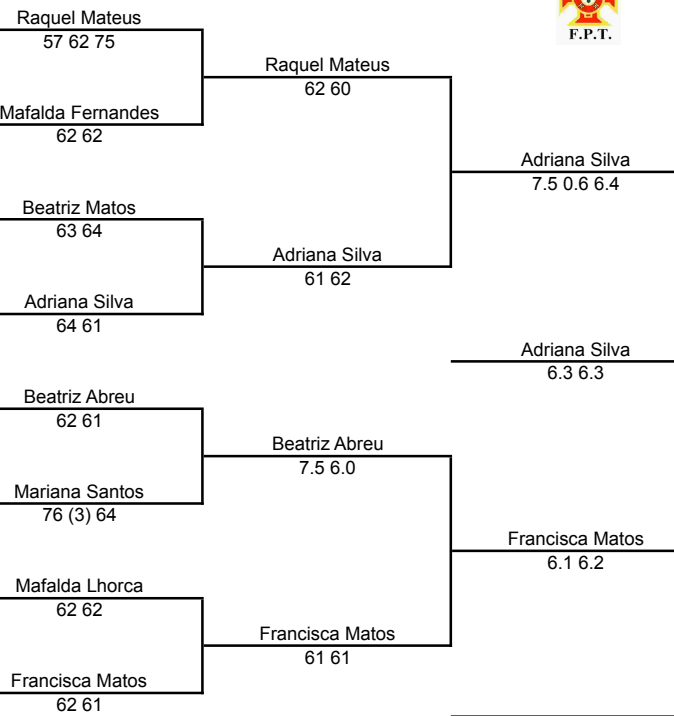

Organização: **ASSOCIAÇÃO DE TÊNIS DO PORTO**
 Associação: **Associação de Tênis do Porto**
 Nome da Prova: **Campeonato Regional Absoluto 2010**
 Data: **27 e 28 de Fevereiro e 6 e 7 de Março**
 Local: **Clube de Tênis de Viana**

8

14	76048	CTViana	77	Sabina Azevedo
----	-------	---------	----	----------------

5

15	33629	ETMaia	49	Mariana Clemente
----	-------	--------	----	------------------

CS 2

2

16	39757	CTPorto	24	Francisca Matos
----	-------	---------	----	-----------------

Ant. Paes de Faria (Adj. Gonçalo Guidi e Liliana Alves)
3 FPT

	Cabeças de Série	Class.	L Losers	Alternativos	Faltas de comparência
1	Raquel Mateus	10			
2	Francisca Matos	24			
3	Francisca Painhas	33			
4	Maria Prata	37			