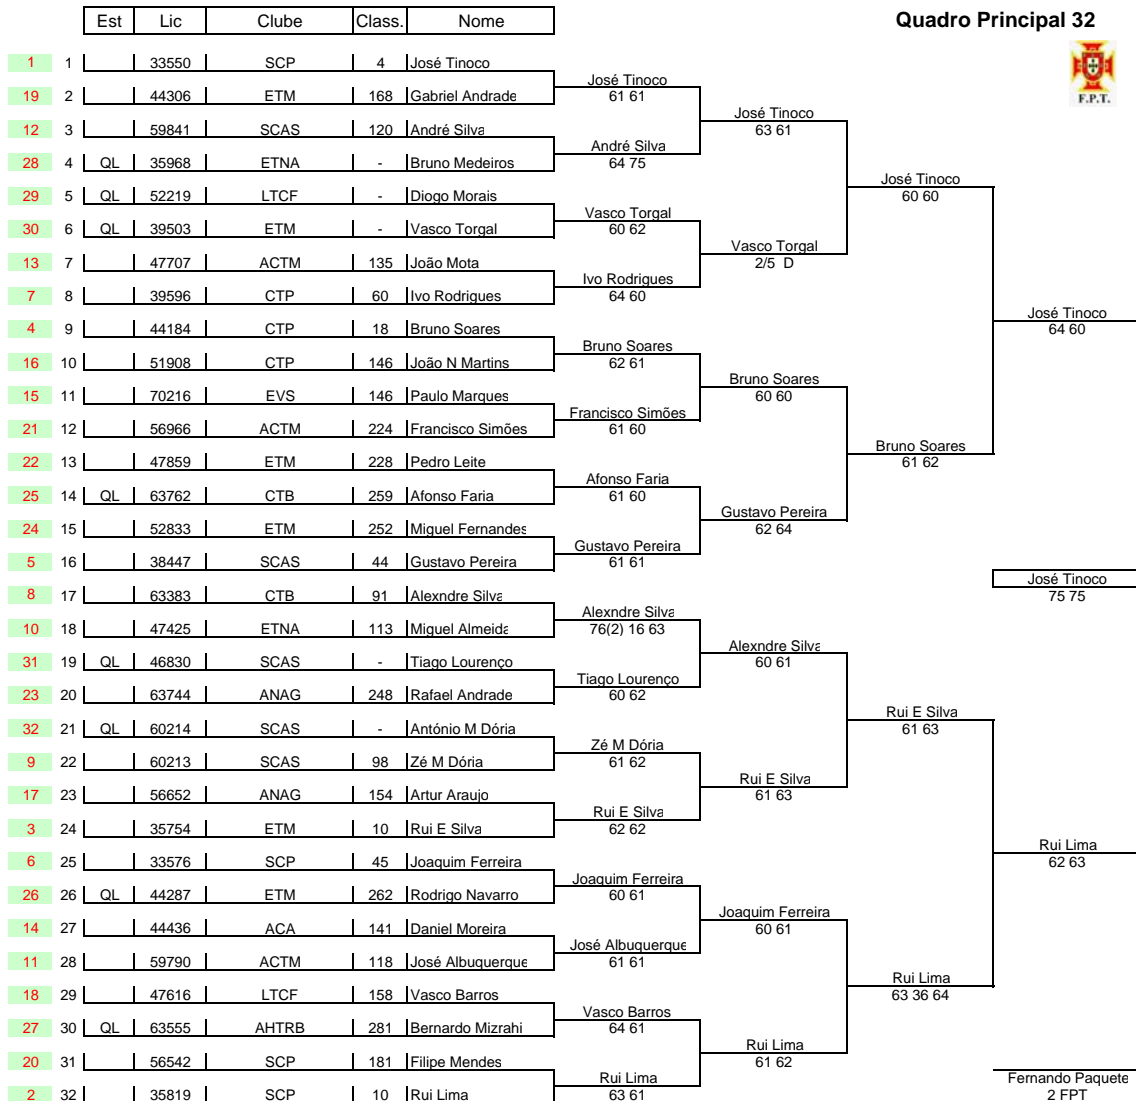

Organização **Assoc. de Ténis do Porto/Smashevents**  
 Associação **Associação de Ténis do Porto**  
 Nome da Prova **Camp.Reg. Sub-14/Trofeu José Mendes**  
 Data **8 a 15/03/2008**  
 Local **Porto**

Modalidade **Sing. Masc.**  
 Grupo: **Juvenil**  
 Escalão: **Sub14**  
 Pontuação **JuvCR(32)**  
 Prova nº/Nível **87/B**

	Cabeças de Série	Class.	L Loosers	Alternativos	Faltas de comparência
1	José Tinoco	4			
2	Rui Lima	10			
3	Rui E Silva	10			
4	Bruno Soares	18			
5	Gustavo Pereira	44			
6	Joaquim Ferreira	45			
7	Ivo Rodrigues	60			
8	Alexndre Silve	91			