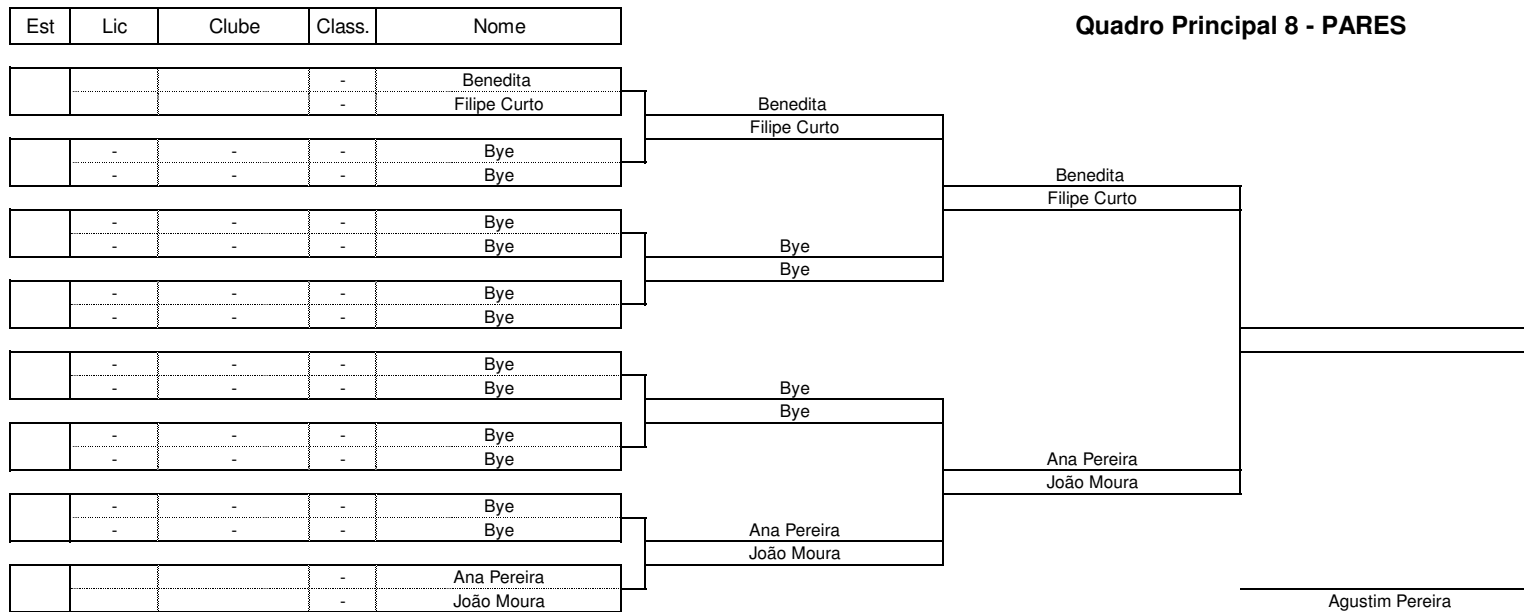

Quadro TOP

Est	Lic	Clube	Class.	Nome
1			-	Lígia Pinto
			-	Sergio Braga
2	-	-	-	Bye
	-	-	-	Bye
3	-	-	-	Bye
	-	-	-	Bye
4	-	-	-	Bye
	-	-	-	Bye
5	-	-	-	Bye
	-	-	-	Bye
6	-	-	-	Bye
	-	-	-	Bye
7	-	-	-	Bye
	-	-	-	Bye
8			-	Sandra
			-	Bruno Matias

Quadro Principal 8 - PARES

	Cabeças de Série	Class.	
1	Lúgia Pinto Sergio Braga	-	#VALOR!
2	Benedita Filipe Curto	-	#VALOR!

Lucky Losers	FC

Organização	Clube PraiaVolley de Gaia	Modalidade	Sing. Masc.
Associação	ATPorto	Grupo	Senior
Nome da Prova	1ª Etapa do Beachtennis Gaia Tour 2010	Escalão	TOP
Data	13 e 14 de Março	Sistema competitivo	1 set
Local	Praia do Canidelo	Bolas	Stage 1 - Verde

Quadro FUN

Cabeças de Série		Class.	
1	Lígia Pinto Sergio Braga	-	#VALOR!
2	Benedita Filipe Curto	-	#VALOR!

Lucky Losers	FC