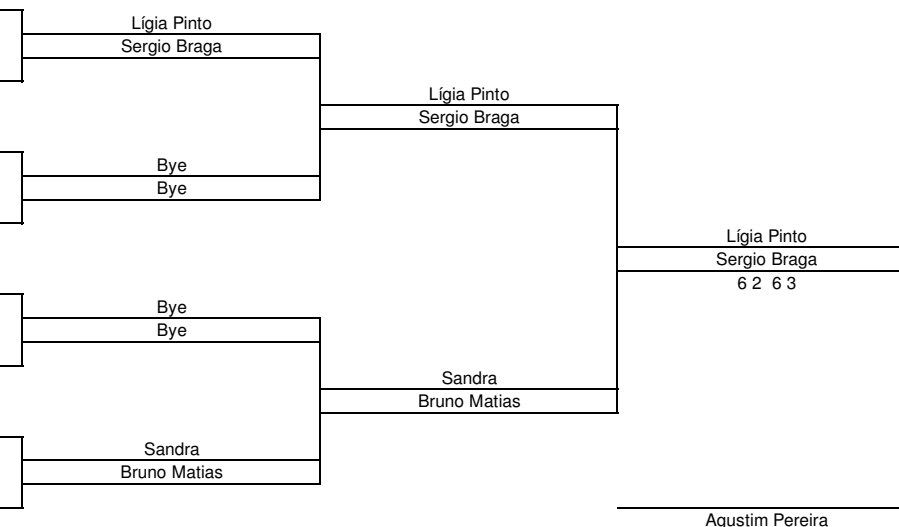

Organização	Clube PraiaVolley de Gaia	Modalidade	Sing. Masc.
Associação	ATPorto	Grupo	Senior
Nome da Prova	1ª Etapa do Beachtennis Gaia Tour 2010	Escalão	TOP
Data	13 e 14 de Março	Sistema competitivo	1 set
Local	Praia do Canidelo	Bolas	Stage 1 - Verde

Quadro TOP

Est	Lic	Clube	Class.	Nome
1			-	Lígia Pinto
			-	Sergio Braga
2	-	-	-	Bye
	-	-	-	Bye
3	-	-	-	Bye
	-	-	-	Bye
4	-	-	-	Bye
	-	-	-	Bye
5	-	-	-	Bye
	-	-	-	Bye
6	-	-	-	Bye
	-	-	-	Bye
7	-	-	-	Bye
	-	-	-	Bye
8			-	Sandra
			-	Bruno Matias

Quadro Principal 8 - PARES

	Cabeças de Série	Class.	
1	Lúgia Pinto Sergio Braga	-	#VALOR!
2	Benedita Filipe Curto	-	#VALOR!

Lucky Losers	FC