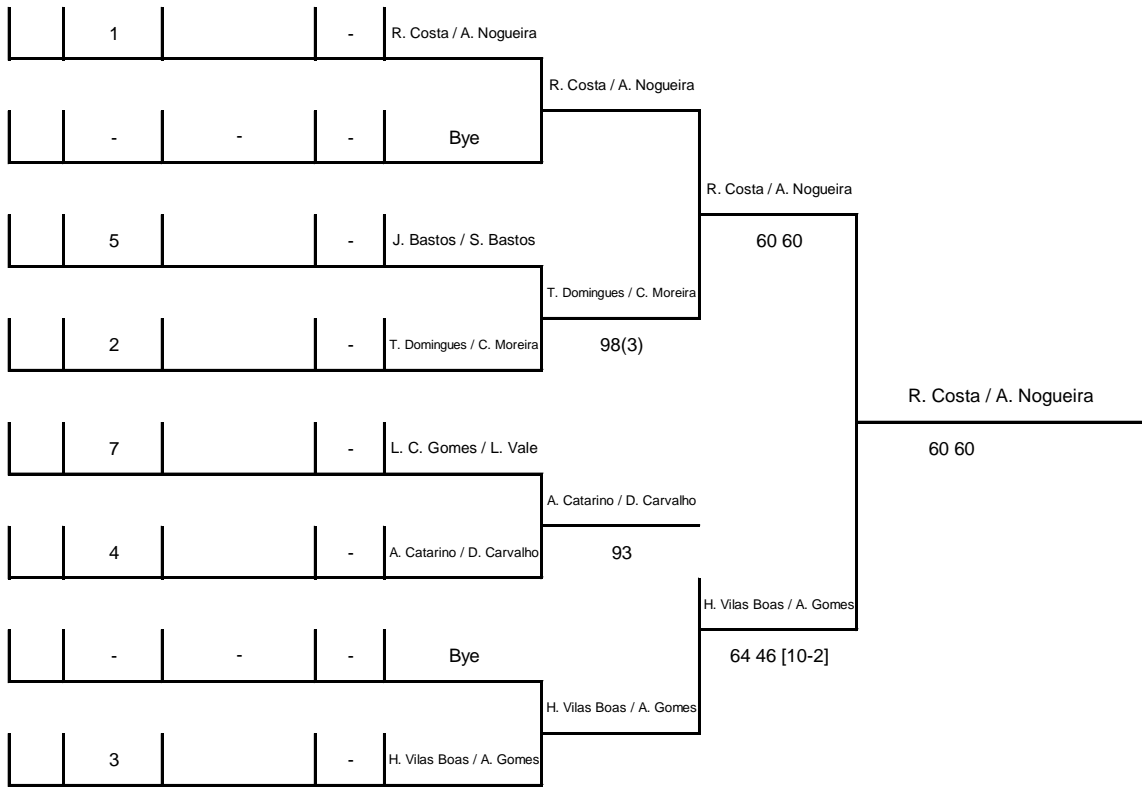

Organização	AT Porto	Modalidade	---
Associação	AT Porto	Grupo:	Senior
Nome da Prova	2º Campeonato Regional de Padel	Escalão:	Seniores
Data	20 a 22 de Dezembro 2013	Pontuação	
Local	Top Padel Fluvial Indoor	Prova nº/Nível	24725

2ª FASE - ELIMINAÇÃO DIRECTA

Est	Lic	Clube	Class.	Nome

Quadro Eliminação 8

Carlos Fortunato
3 FPT